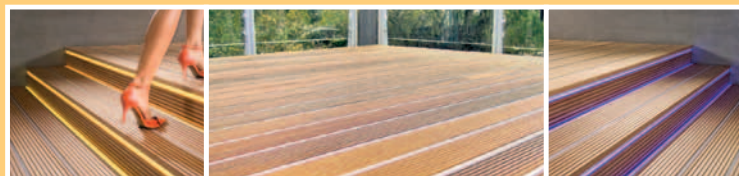

Schreinerei
Wörle

Verlegesysteme für Balkone, Terrassen, Treppen und mehr...